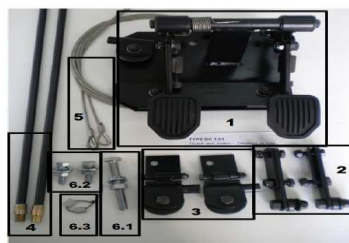

Lista Preturi 2023

Duble Comenzi:

**Model ABC**

* CV manuala

- Abmreiaj
- Frana
- Acceleratie

€ 282.00**RON 1,410.00****Model BC**

* CV manuala

- Abmreiaj
- Frana