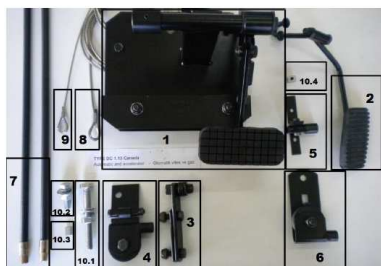

Model AB

* CV mautomata

- Acceleratie
- Frana

€ 250.00

RON 1,250.00