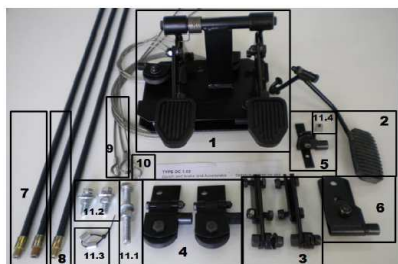

Lista Preturi 2023

Duble Comenzi:

Model ABC

* CV manuala

- Abmreiaj
- Frana
- Acceleratie

€ 282.00

RON 1,410.00