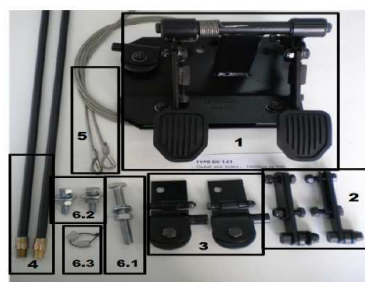

Model BC

* CV manuala

- Abmreiaj
- Frana

RON 1,280.00

TVA inclus