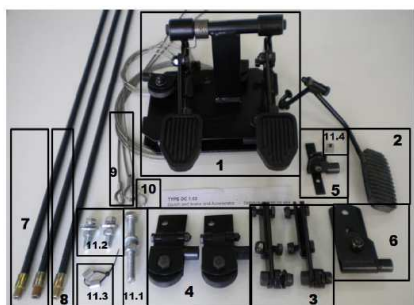

Lista Preturi 2024

Duble Comenzi:

Model ABC

* CV manuala

- Abmreiaj
- Frana
- Acceleratie

RON 1,452.00

TVA inclus