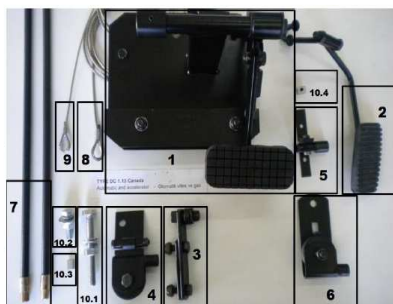

Lista Preturi 2024

Duble Comenzi:

**Model ABC**

* CV manuala

- Abmreiaj
- Frana
- Acceleratie

RON 1,452.00**TVA inclus****Model BC**

* CV manuala

- Abmreiaj
- Frana

RON 1,280.00**TVA inclus****Model AB**

* CV mautomata

- Acceleratie
- Frana

RON 1,280.00**TVA inclus****Model B**

* CV mautomata

- Frana

RON 1,163.00**TVA inclus**

Accesorii:

**Camion/Atuobus**

* Cabluri lungi

- Se pot adauga la toate modelele de duble comenzi

RON 179.00**TVA inclus**